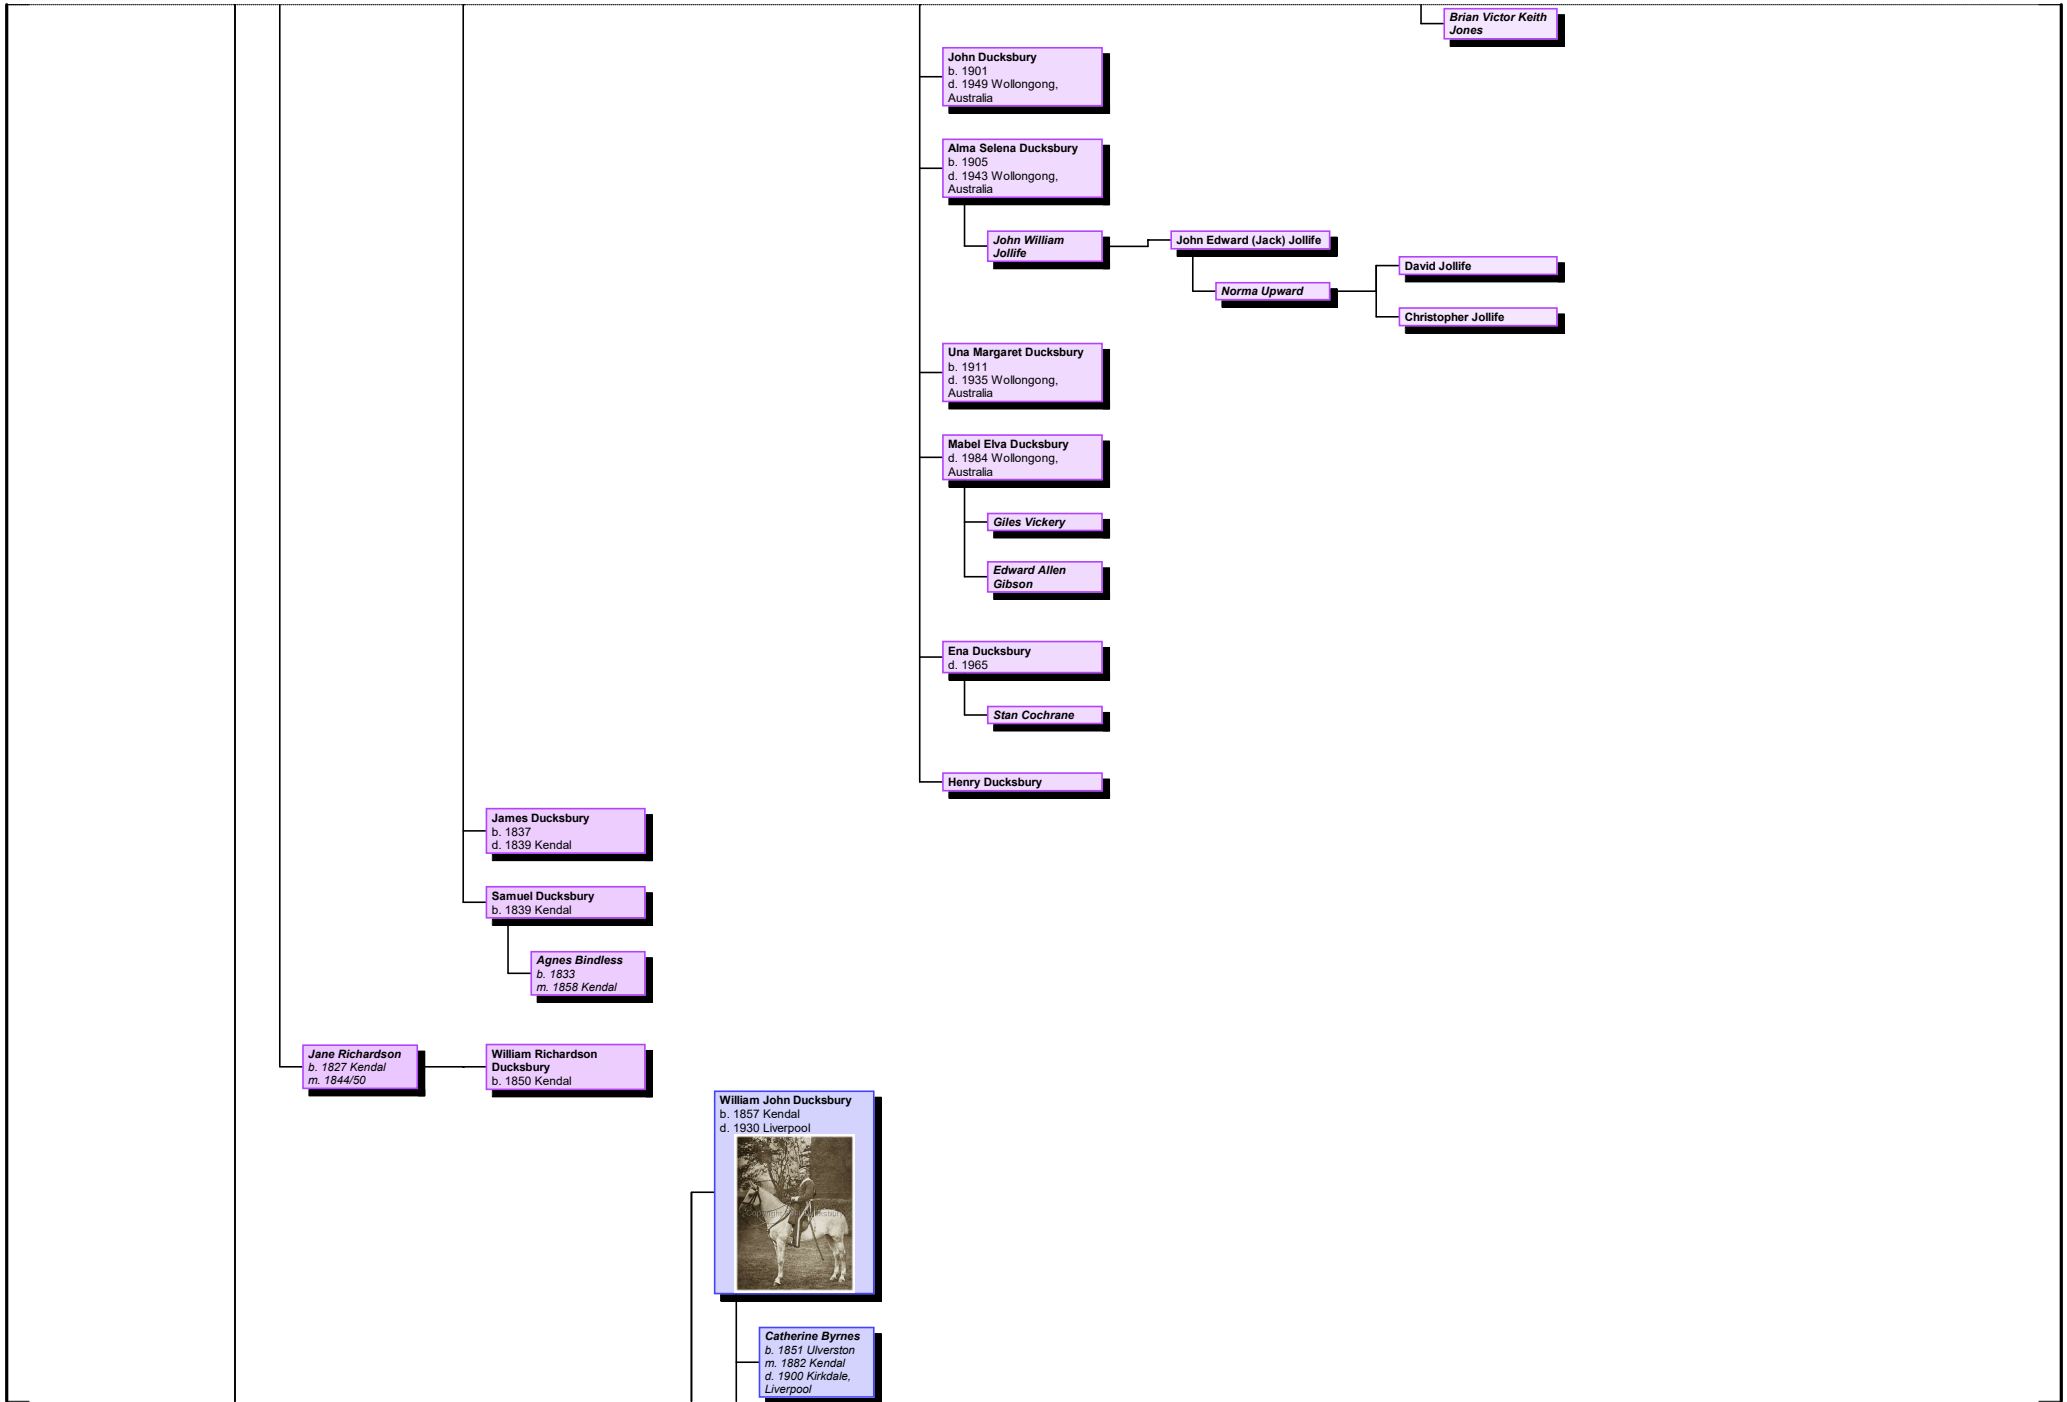

## Descendants of William Dicksbury

**John Ducksbury**  
b. 1836 Kendal  
d. 1859 Kendal

**Jane Cockroft**  
c. 1835 Kendal  
m. 1856 Kendal,  
Westmorland,  
England  
d. 1886 Kendal

**Annie Lamb**  
b. 1873 Court  
House, Ford Street,  
Liverpool  
m. 1901 West  
Derby, Liverpool  
d. 1952 85 Victoria  
Rd., Great Crosby,  
Liverpool