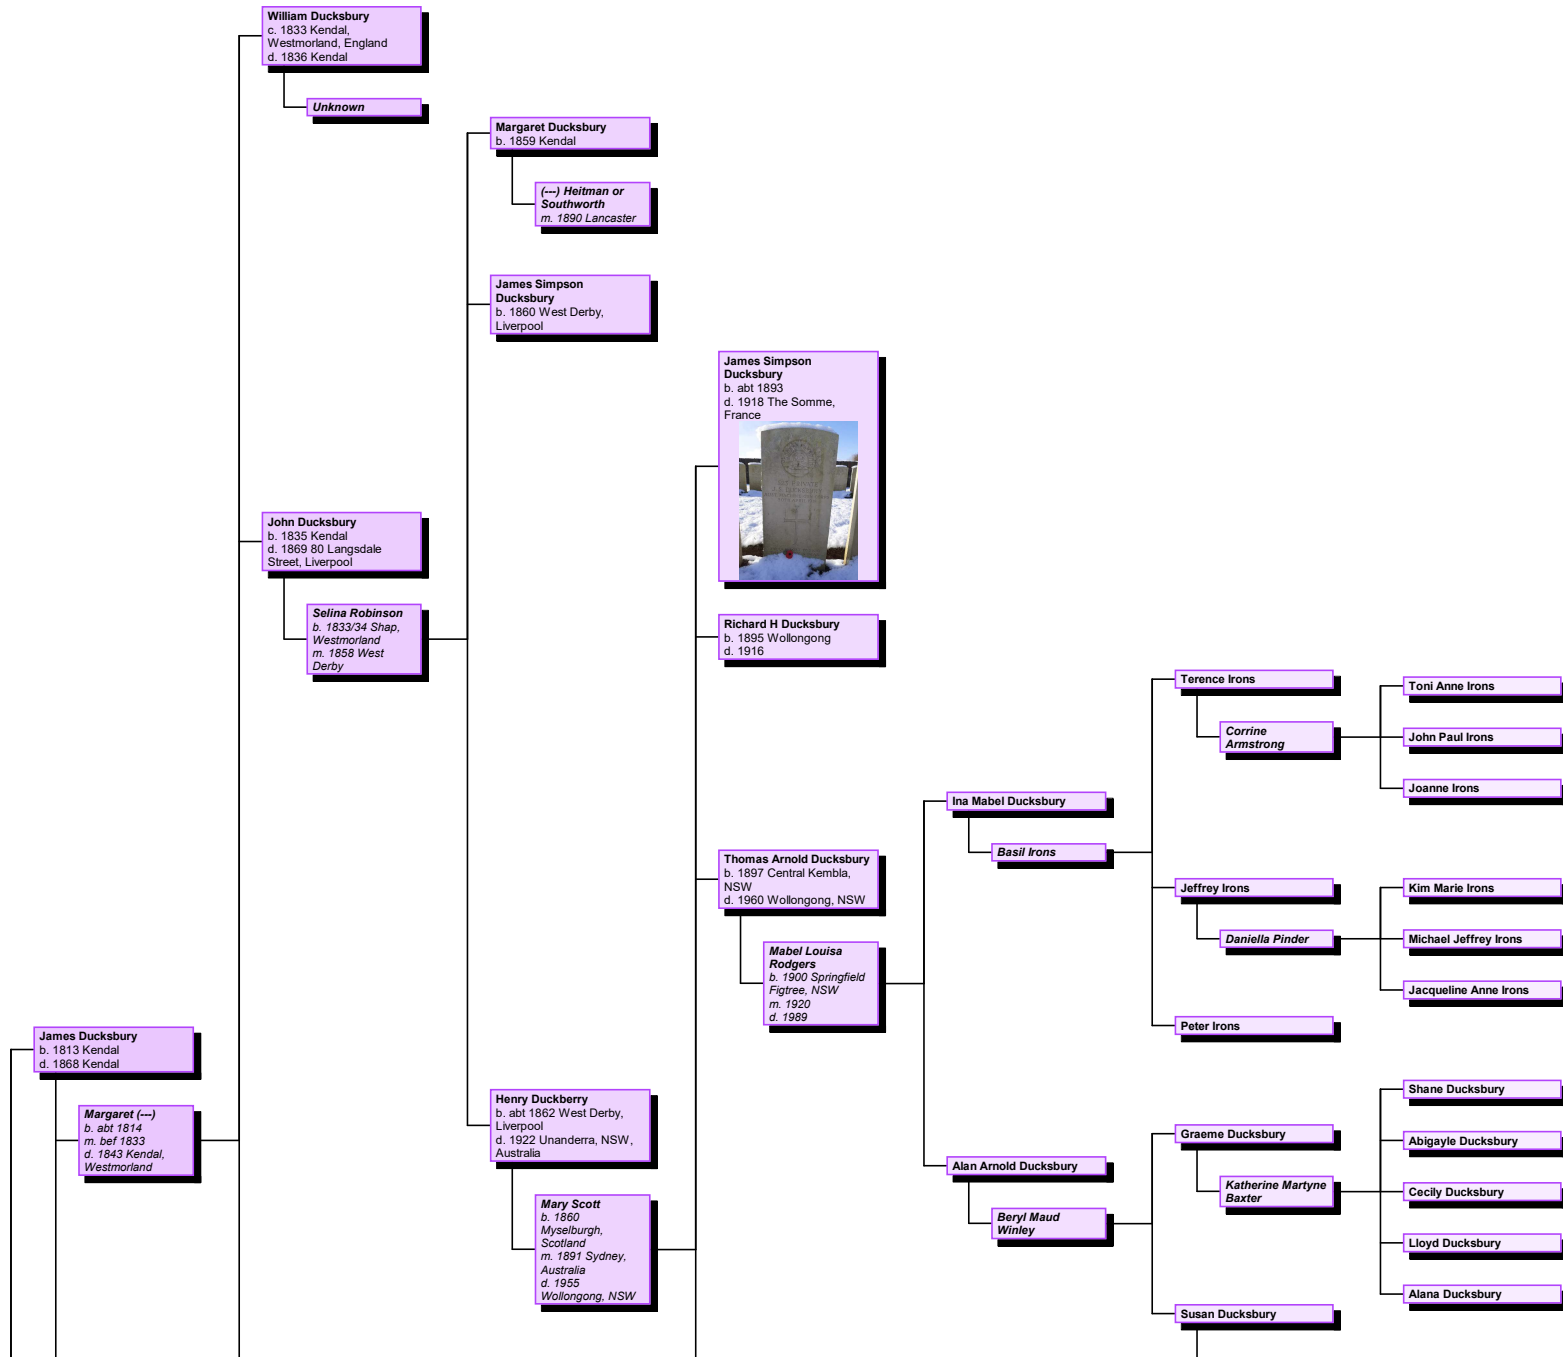

## Descendants of William Dicksbury

**John Ducksbury**  
b. 1836 Kendal  
d. 1859 Kendal

**Jane Cockroft**  
c. 1835 Kendal  
m. 1856 Kendal,  
Westmorland,  
England  
d. 1886 Kendal

**Annie Lamb**  
b. 1873 Court  
House, Ford Street,  
Liverpool  
m. 1901 West  
Derby, Liverpool  
d. 1952 85 Victoria  
Rd., Great Crosby,  
Liverpool